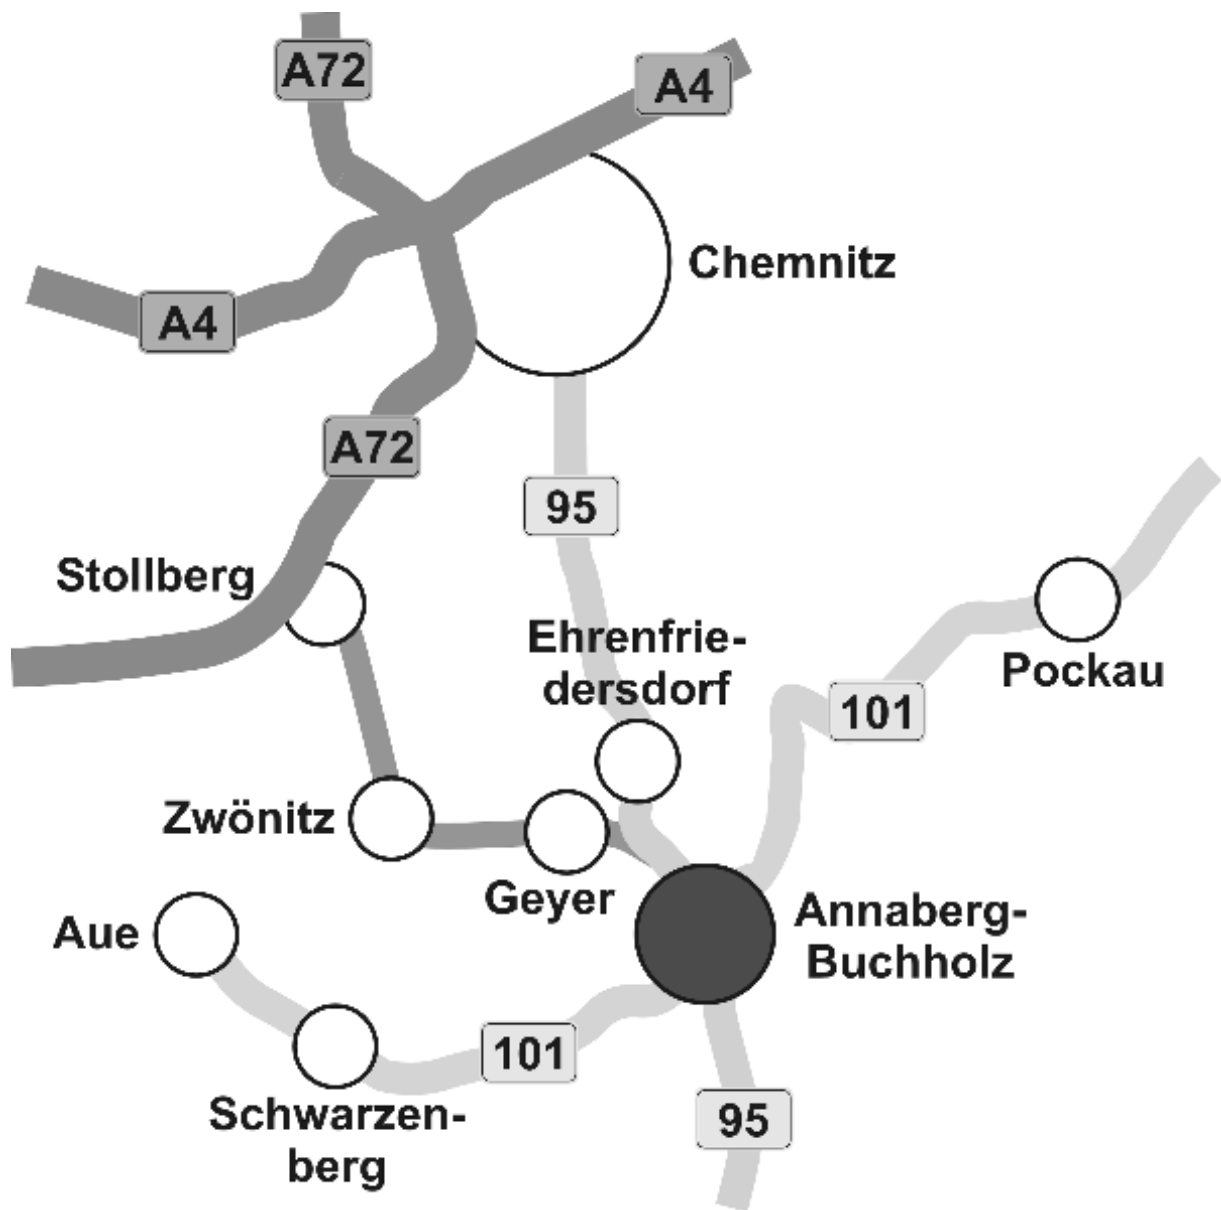

Anfahrt nach Annaberg-Buchholz

Annaberg-Buchholz liegt an den zwei Bundesstraßen 95 und 101 und ist von daher gut mit dem Auto zu erreichen. Wenn man von der Autobahn kommt, so bieten sich, je nach Herkunft, die Autobahnabfahrten "Stollberg-West 13" und "Chemnitz-Süd 15" an der A72 an.